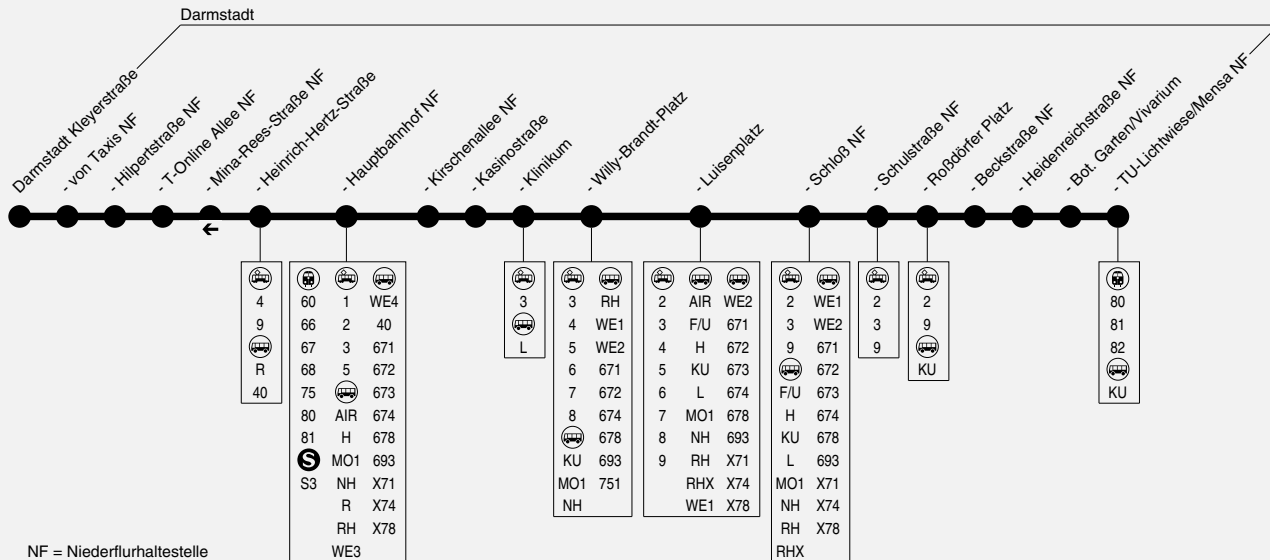

# Darmstadt Kleyerstraße → Hauptbahnhof → Luisenplatz → Schloß → Darmstadt TU-Lichtwiese/Mensa

HEAG mobiBus GmbH & Co. KG, Klappacher Straße 172, 64285 Darmstadt, Servicetel: (0 61 51) 7 09-40 00

Am 24. und 31.12. Verkehr wie Samstag

TUS = gültig bis 21.12.2018, vom 14.01. bis 15.02., vom 15.04. bis 19.07. und vom 14.10. bis 13.12.2019

NF = Niederflurhaltestelle

**K****Darmstadt Kleyerstraße → Hauptbahnhof → Luisenplatz  
→ Schloß → Darmstadt TU-Lichtwiese/Mensa****HEAG**  
MOBIBUS